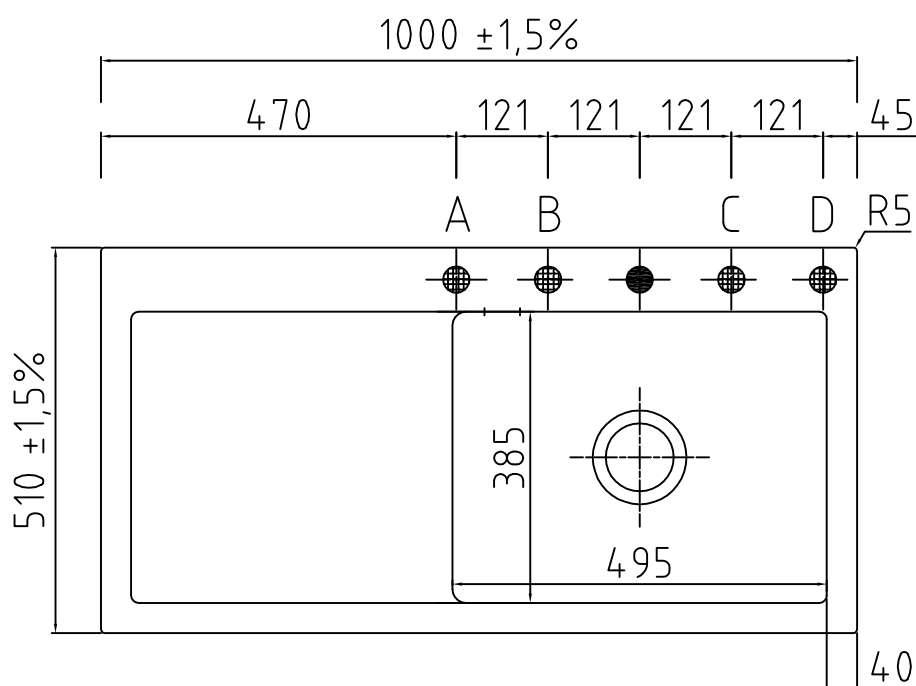

Mera 100 SL køkkenvask

LAVABO®

Varenr.:
11064K

VVS-nr.:
682773180

Materiale:	Keramik
Farve:	Blank hvid
Overflade:	Glaseret, blank
Monteringsmulighed:	Nedfældning
Min. skabsbredde:	600 mm
Hanehul:	Ja
Overløb:	Ja
Bundventil medfølger:	Ja, i PVD kobber
Bakke:	Ja, til venstre

Leveres med $\text{Ø}35$ mm hanehul.
Ønskes yderligere huller (Pos A, B, C eller D) angives dette ved bestilling.